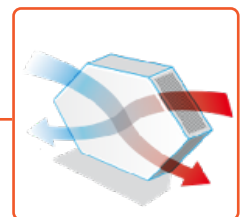

MINIMAAL WARMTEVERLIES

Onze geavanceerde warmteterugwinningstechnologie zorgt voor een gezonde leefruimte zonder dat dit ten koste gaat van je energierekening. Ook verkrijgbaar met enthalpie warmtewisselaar.

Belangrijke cijfers:

Afmetingen: H715 x W725x D550

Geluid: 45dB with 250m³/h

Gewicht: 17kg

Thermische efficiëntie: 88% bij 250m³/h