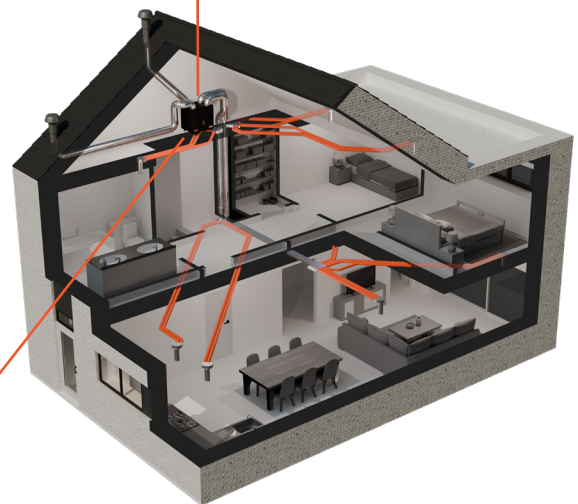

FEILLOZE KANAALAANSLUITING

Onze links/rechts uitwisselbare aansluitingen, zijn voorzien van ondubbelzinnige icoontjes die een probleemloze connectie garanderen.

ZORGELOZE INSTALLATIE

Het hang-and-go systeem zorgt voor extreem eenvoudige montage. Uitvoerbaar door installateurs van elk niveau.

Belangrijke cijfers:

Afmetingen: H715 x W725x D550

Geluid: 45dB with 250m³/h

Gewicht: 17kg

Thermische efficiëntie: 88% bij 250m³/h

TOEPASBAAR IN **ELK TYPE WONING**

WIJ BEGRIJPEN UW BEHOEFTE

ICTUS C

Met ICTUS C wordt geen nuttige ruimte in beslag genomen. De optie om de unit zowel aan het plafond als tegen de muur te monteren zorgt voor een flexibele installatie op elke werf.

ICTUS W

Aan de muur gemonteerd of vrij op de vloer, ICTUS W past zich moeiteloos aan uw ruimte aan. De uitgebreide reeks debieten, gecombineerd met een compact en lichtgewicht ontwerp, zorgt voor hoge prestaties en een gezondere leefomgeving, ongeacht de indeling van uw huis.