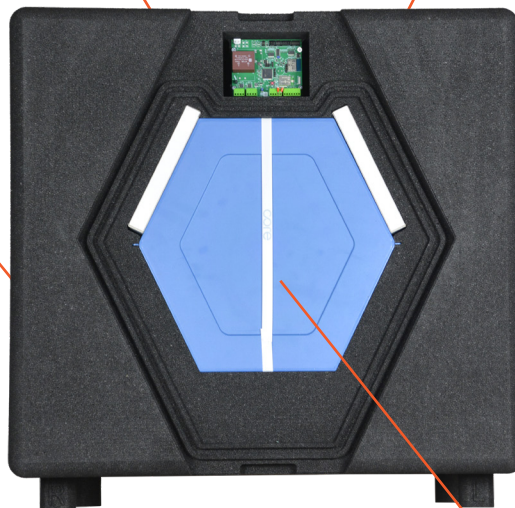

ICTUS W250 – W350 – W450 – W550 @200Pa WALL

Performant, lichtgewicht, eenvoudig te installeren, betaalbaar

Het ICTUS W toestel biedt een perfecte mix van moeiteloze installatie en topprestaties. Speciaal ontworpen voor de hedendaagse woning, maakt het optimale leefomgevingen bereikbaar én betaalbaar.

FEILLOZE KANAALAANSLUITING

Onze links/rechts uitwisselbare aansluitingen, zijn voorzien van ondubbelzinnige icoontjes die een probleemloze connectie garanderen.

ZORGELOZE INSTALLATIE

Het hang-and-go systeem zorgt voor extreem eenvoudige montage. Uitvoerbaar door installateurs van elk niveau.

250 m³/h
350 m³/h
450 m³/h
550 m³/h

VEELZIJDIG DEBIET

Van appartementen tot alleenstaande ééngezinwoningen, de ICTUS W voldoet aan verschillende luchtstroombehoeften, van 250 tot 550m³/u, allemaal bij 200Pa, zodat elk huis goed geventileerd kan worden. Dit alles met een zeer goede score in de EPBD databank.

MINIMAAL WARMTEVERLIES

Onze geavanceerde warmteterugwinningstechnologie zorgt voor een gezonde leefruimte zonder dat dit ten koste gaat van je energierekening. Ook verkrijgbaar met enthalpie warmtewisselaar.

Belangrijke cijfers:

Afmetingen: H715 x W725x D550

Geluid: 45dB with 250m³/h

Gewicht: 17kg

Thermische efficiëntie: 88% bij 250m³/h