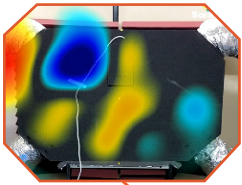

WETENSCHAPPELIJK ONDERBOUWD

Geluidsbronnen werden in een laboratorium met 3D-software geanalyseerd. Waar mogelijk hebben we het geluid geneutraliseerd en geminimaliseerd, resulterend in uitzonderlijk stille units.