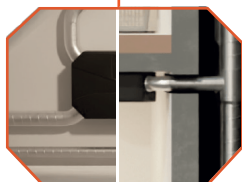

MULTI-INZETBAAR

Met vier montageopties biedt ICTUS C een ventilatieoplossing op maat voor elk huis.

Belangrijke cijfers:

Afmetingen: L1065 x B770 x H327

Specific Fan Power (C350): 0,20 W/(m³/h)

Geluid: 45dB with 250m³/h

Gewicht: 14,7kg

Thermische efficiëntie: 84% bij 250m³/h