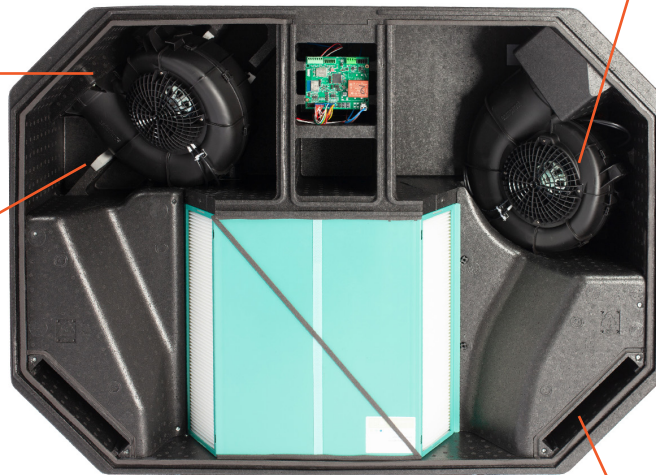

ICTUS C250 – C350 – C450 @200Pa CEILING

Plaatsbesparend, energie-efficiënt en fluisterstil

De ICTUS C behoort tot de meest efficiënte plafonduits die momenteel verkrijgbaar zijn. Dankzij het lichte gewicht en de eenvoud van montage is de installatie kinderspel.

WETENSCHAPPELIJK ONDERBOUWD

Geluidsbronnen werden in een laboratorium met 3D-software geanalyseerd. Waar mogelijk hebben we het geluid geneutraliseerd en geminimaliseerd, resulterend in uitzonderlijk stille units.

MINIMALE WEERSTAND

De in-house ontwikkelde scrolls en de verminderde luchtweerstand in het toestel zorgen samen voor een minimaal energieverbruik.

GEZOND WONEN

Optionele CO₂ sensoren zijn beschikbaar voor de ICTUS C. Deze sensoren regelen automatisch het binnenklimaat, zonder dat de eindgebruiker hoeft in te grijpen.

Belangrijke cijfers:

Afmetingen: L1065 x B770 x H327

Specific Fan Power (C350): 0,20 W/(m³/h)

Geluid: 45dB with 250m³/h

Gewicht: 14,7kg

Thermische efficiëntie: 84% bij 250m³/h

ICTUS

Gemeenschappelijke voordelen